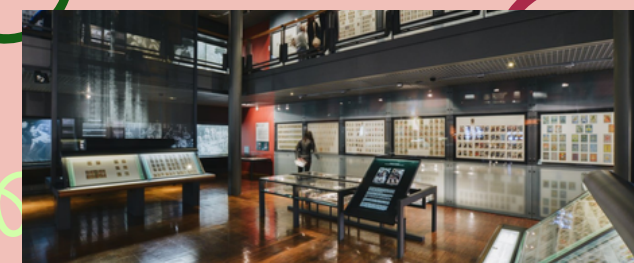

SORTIE FAMILLE

MUSÉE FRANÇAIS DE LA CARTE À JOUER

Au choix
visite seule
Adultes 2€ - 26 ans gratuit
visite + escape game
4€
(escape game à partir de 7ans)
places limitées

LE MUSÉE

Voici un musée original à découvrir sans plus attendre ! Seul établissement français consacré à la carte à jouer, il abrite des collections exceptionnelles provenant du monde entier, du XVe au XXe siècle.

L'ESCAPE GAME

Cette enquête propose une suite d'énigmes à résoudre en moins d'une heure.
La mission : Fouiller, observer, réfléchir pour retrouver la coupe de la Paix et éviter que ne reprenne la Grande Bataille des cartes...

DIMANCHE 1er DÉCEMBRE
à partir de 14h