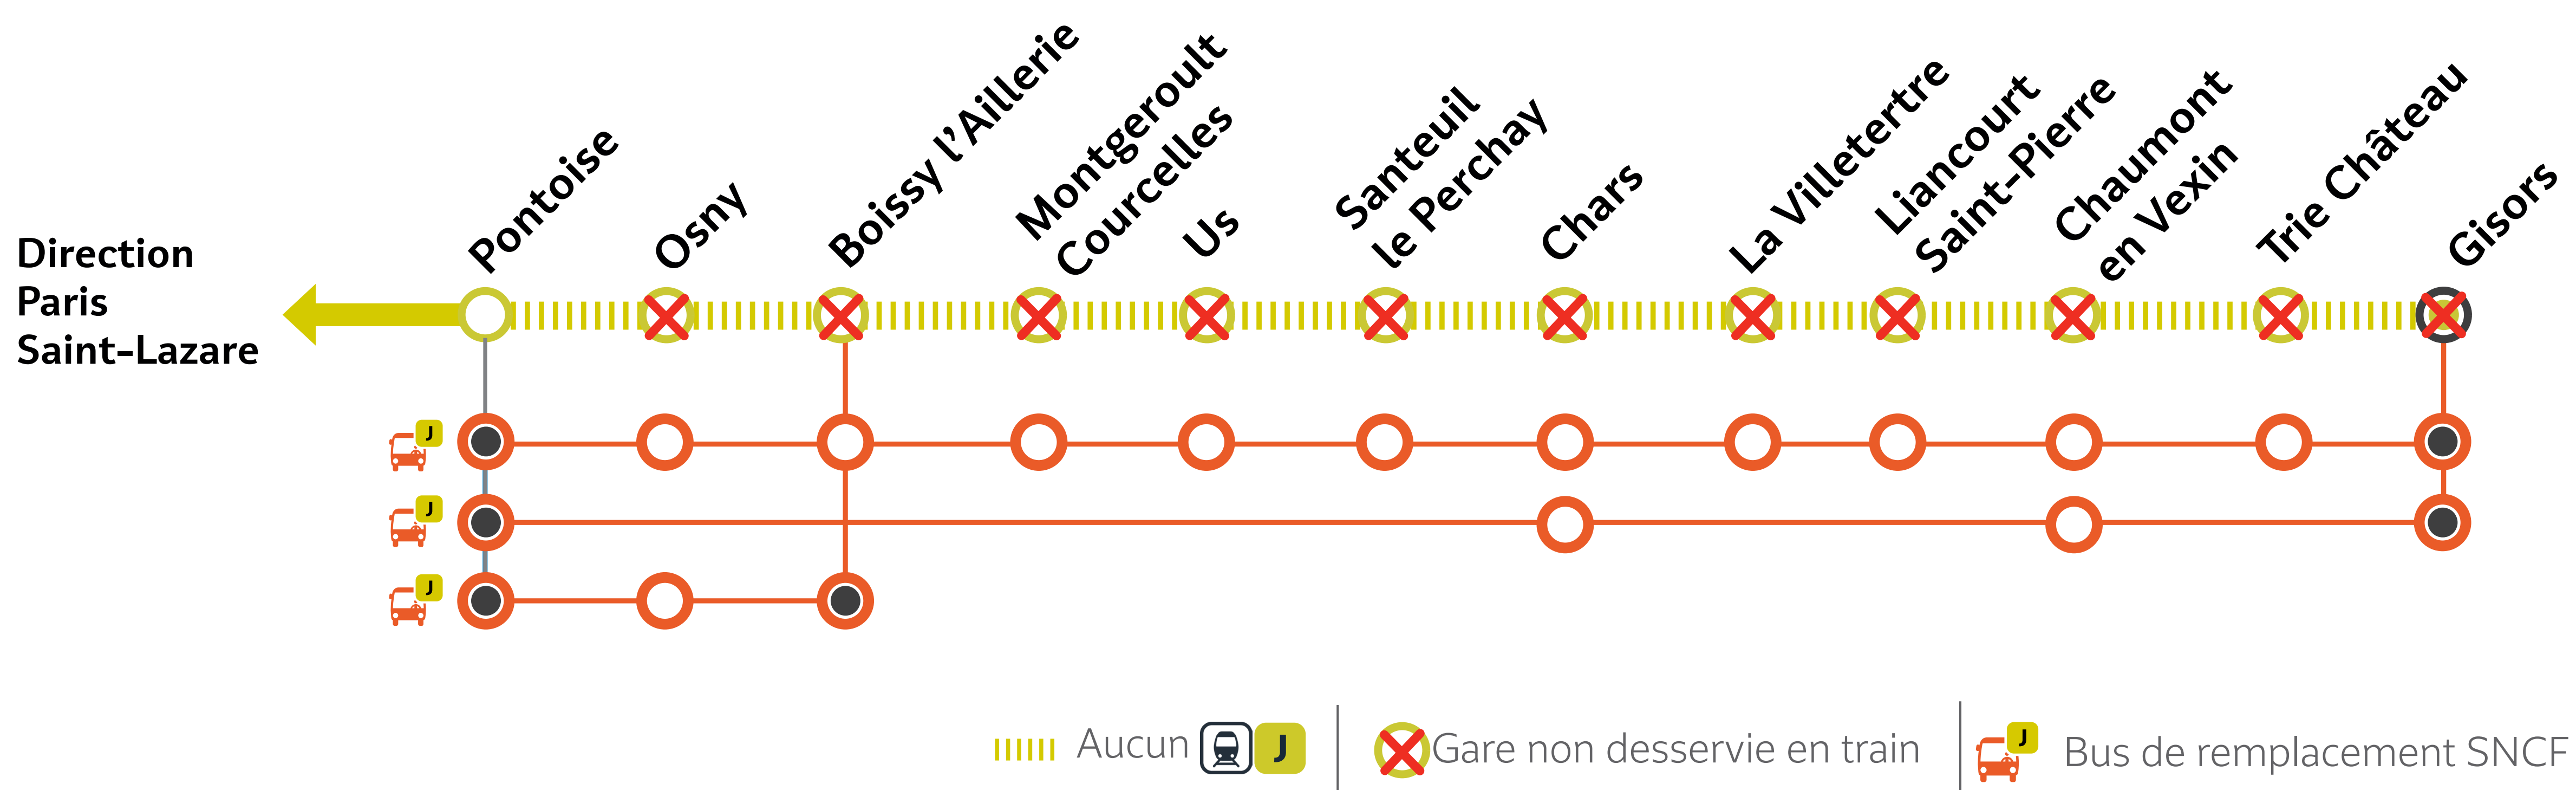

INFORMATION VOYAGEURS

TRAVAUX LIGNE

🇬🇧 PLANNED WORKS LINE J / 🇪🇸 OBRAS PREVISTAS LINEA J

**Du samedi 27 juillet au dimanche 11 août,
toute la journée.**

**Aucun   ne circulera entre
PONTOISE ET GISORS**

NOS SOLUTIONS

DANS LES DEUX SENS DE CIRCULATION

BUS DE REMPLACEMENT SNCF / ALLONGEMENT DU TEMPS DE TRAJET

Pontoise	←		→	Gisors (SEMI-DIRECT)	+60 MIN
Pontoise	←		→	Gisors (OMNIBUS)	+90 MIN
Pontoise	←		→	Boissy l'Aillerie (OMNIBUS)	+25 MIN

Préparez votre voyage!

PLAN YOUR JOURNEY! / ORGANIZA SU VIAJE!

En savoir plus sur l'impact des travaux et les solutions de transport alternatives 3 semaines avant votre départ

More information about works impact and alternative routes 3 weeks before departure /
Más informaciones sobre los impactos de las obras y soluciones para viajar 3 semanas antes de la salida.