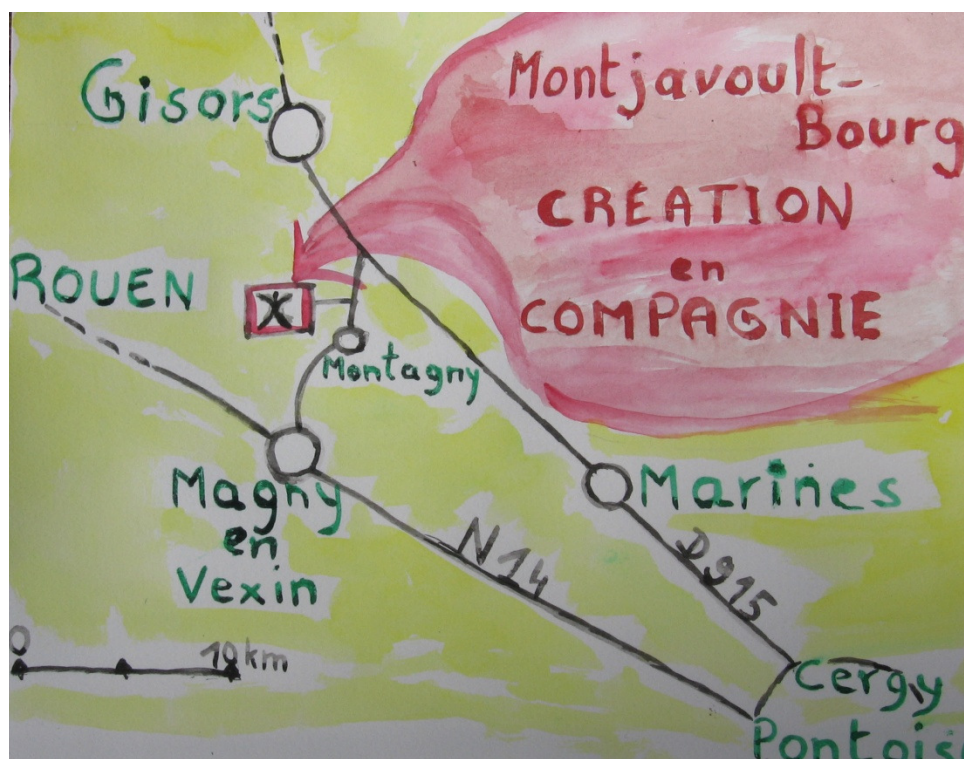

Création en Compagnie,
8 rue des Bauves, 60 240 Montjavoult

Tel 06 71 06 09 93

A Montjavoult, 7 km de Gisors, 8 km de Magny
en Vexin, 30 km de Pontoise

**Un atelier de sculpture est à
votre disposition**